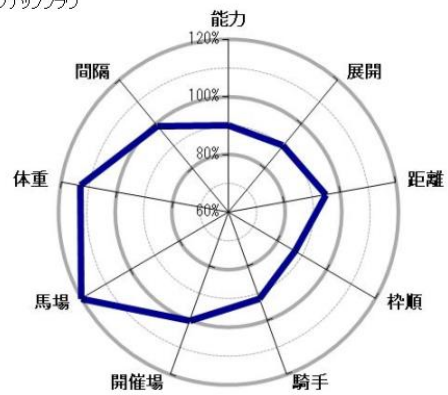

2020年10月25日(日) 佐賀 第1競走 15:15発走 C2-15組 タート 1300m(右) 天候:晴 馬場:重

1番スマートサンドラ

2番ナップフラウ

3番フォーチュンカムズ

4番ハイヒールモダン

5番カンパイトル

6番リンパベル

7番アイリヨウマ

8番クリスマスカ

9番サクラジマテソロ

10番ラヨドラード

2020年10月25日(日) 佐賀 第3競走 1620発走 ほとめきナイター最終レースは20時40分C2-13組 大ト 1300m(右) 天候:晴 馬場:重

1番アナザパラダイス

△2番オーミティグリス

3番ミコホマレ

○4番メイショウレイゲツ