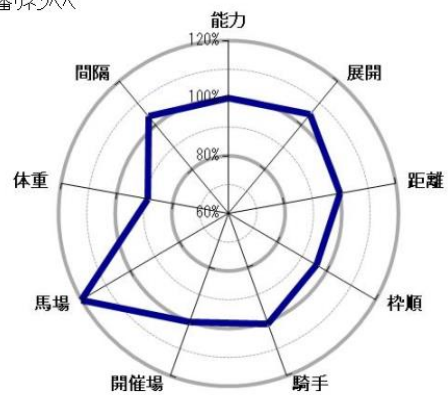

2020年10月25日(日) 佐賀 第1競走 15:15発走 C2-15組 タート 1300m(右) 天候:晴 馬場:重

1番スマートサンドラ

2番ナップフラウ

3番フォーチュンカムズ

4番ハイヒールモダン

5番カンパイトル

6番リンパベル

7番アイリヨウマ

8番クリスマスカ

9番サクラジマテソロ

10番ラヨドラード

2020年10月25日(日) 佐賀 第3競走 1620発走 ほとめきナイター最終レースは20時40分C2-13組 大ト 1300m(右) 天候:晴 馬場:重

1番アナザパラダイス

△2番オーミティグリス

3番ミコホマレ

○4番メイショウレイゲツ