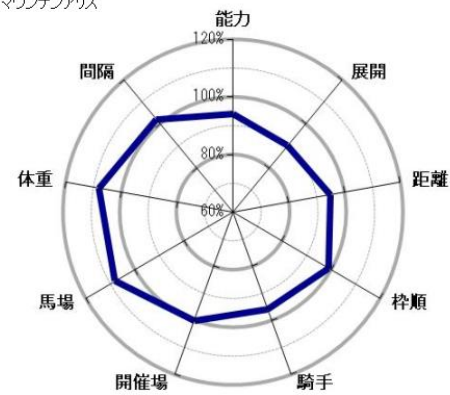

8番クリスマスカ

9番サクラジマテソロ

10番ラヨドラード

2020年10月25日(日) 佐賀 第3競走 1620発走 ほとめきナイター最終レースは20時40分C2-13組 大ト 1300m(右) 天候:晴 馬場:重

1番アナザパラダイス

△2番オーミティグリス

3番ミコホマレ

○4番メイショウレイゲツ

◎5番ナンヨーアイゼン

×6番シンブルマン

▲7番キョウワファントム

8番テイエムタフガイ

★9番ジュンセイコー

2020年10月25日(日) 佐賀 第4競走 16.55発走 博多和牛杯C2-12組ダート 1300m(右) 天候:晴 馬場:重

1番キングオブチェス

2番ゴルトグランツ

3番ステラパローズ

4番マウンテンアリス

5番シャイナ

6番フェルトオンブレ

7番ムーンパストラーン

8番ゲハイムヴァッフェ

2020年10月25日(日) 佐賀 第10競走 20:10発走 オクトーバー特選C1-1組タート 1300m(右) 天候:晴 馬場:稍重

1番シゲルフォボス