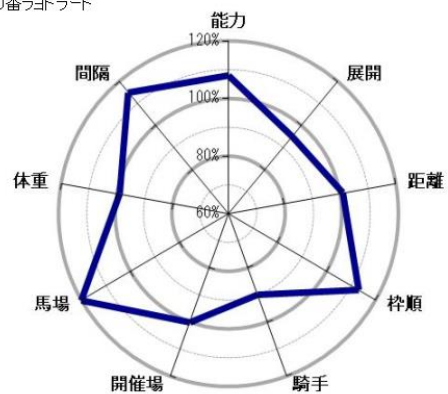

2020年10月25日(日) 佐賀 第1競走 15:15発走 C2-15組 タート 1300m(右) 天候:晴 馬場:重

1番スマートサンドラ

2番ナップフラウ

3番フォーチュンカムズ

4番ハイヒールモダン

5番カンパイトル

6番リンパベル

7番アイリヨウマ

8番クリスマスカ

9番サクラジマテソロ

10番ラヨドラード

2020年10月25日(日) 佐賀 第3競走 1620発走 ほとめきナイター最終レースは20時40分C2-13組 大ト 1300m(右) 天候:晴 馬場:重

1番アナザパラダイス

△2番オーミティグリス

3番ミコホマレ

○4番メイショウレイゲツ