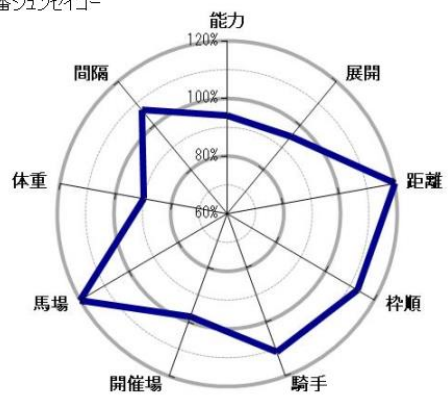

◎5番ナンヨーアイゼン

×6番シンブルマン

▲7番キョウワファントム

8番テイエムタフガイ

★9番ジュンセイコー

2020年10月25日(日) 佐賀 第4競走 16.55発走 博多和牛杯C2-12組ダート 1300m(右) 天候:晴 馬場:重

1番キングオブチェス

2番ゴルトグランツ