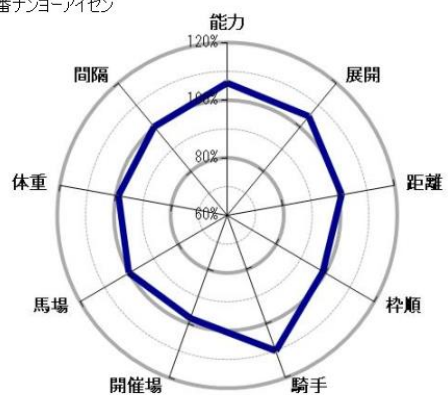

◎5番ナンヨーアイゼン