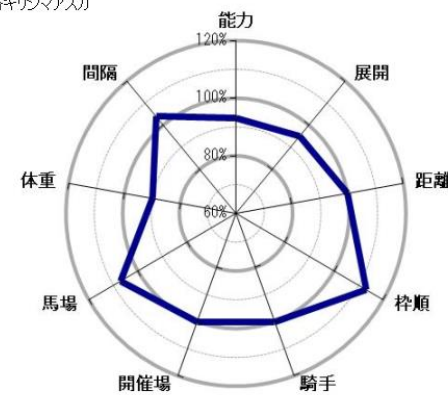

2020年10月25日(日) 佐賀 第1競走 15:15発走 C2-15組 タート 1300m(右) 天候:晴 馬場:重

1番スマートサンドラ

2番ナップフラウ

3番フォーチュンカムズ

4番ハイヒールモダン

5番カンパイトル

6番リンパベル

7番アイリヨウマ

8番クリスマスカ

9番サクラジマテソロ

10番ラヨドラード

2020年10月25日(日) 佐賀 第3競走 1620発走 ほとめきナイター最終レースは20時40分C2-13組 大ト 1300m(右) 天候:晴 馬場:重

1番アナザパラダイス

△2番オーミティグリス

3番ミコホマレ

○4番メイショウレイゲツ