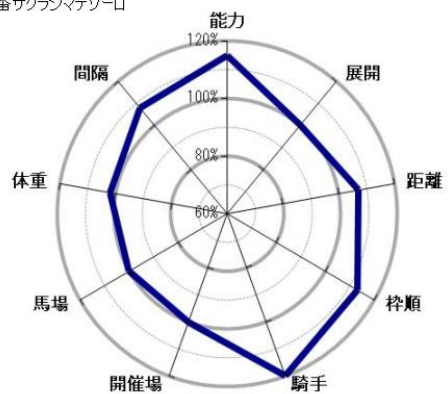

2020年10月25日(日) 佐賀 第1競走 15:15発走 C2-15組 タート 1300m(右) 天候:晴 馬場:重

1番スマートサンドラ

2番ナップフラウ

3番フォーチュンカムズ

4番ハイヒールモダン

5番カンパイトル

6番リンパベル

7番アイリヨウマ

8番クリスマスカ

9番サクラジマテソロ

10番ラヨドラード

2020年10月25日(日) 佐賀 第3競走 1620発走 ほとめきナイター最終レースは20時40分C2-13組 大ト 1300m(右) 天候:晴 馬場:重

1番アナザパラダイス

△2番オーミティグリス

3番ミコホマレ

○4番メイショウレイゲツ