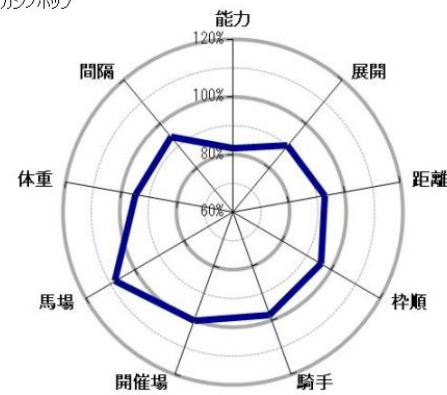

2020年10月25日(日) 佐賀 第10競走 20:10発走 オクトーバー特選C1-1組タート 1300m(右) 天候:晴 馬場:稍重

1番シゲルフォボス

△2番ライトスラッガー

3番エリーアワード

4番カシノポップ

×5番エンジャー

☆6番スキズマツチ

○7番タンサンドール

◎8番ゴールドメファ

9番ツツミボン

★10番ダイナマイトガイ

▲11番エムティラド