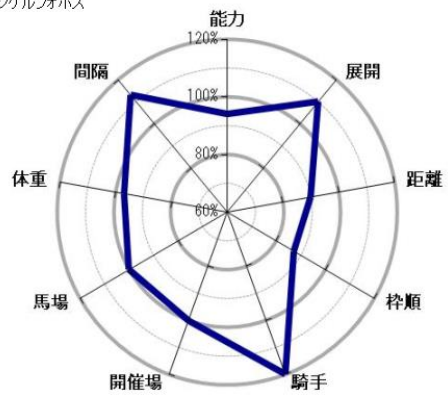

3番ステラパローズ

4番マウンテンアリス

5番シャイナ

6番フェルトオンブレ

7番ムーンパストラーン

8番ゲハイムヴァッフェ

2020年10月25日(日) 佐賀 第10競走 20:10発走 オクトーバー特選C1-1組タート 1300m(右) 天候:晴 馬場:稍重

1番シゲルフォボス