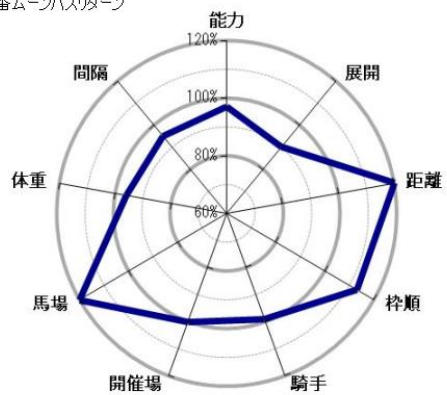

3番ステラパローズ

4番マウンテンアリス

5番シャイナ

6番フェルトオンブレ

7番ムーンパストラーン

8番ゲハイムヴァッフェ

2020年10月25日(日) 佐賀 第10競走 20:10発走 オクトーバー特選C1-1組タート 1300m(右) 天候:晴 馬場:稍重

1番シゲルフォボス