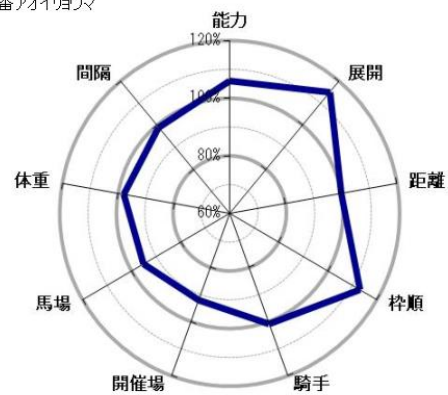

2020年10月25日(日) 佐賀 第1競走 15:15発走 C2-15組 タート 1300m(右) 天候:晴 馬場:重

1番スマートサンドラ

2番ナップフラウ

3番フォーチュンカムズ

4番ハイヒールモダン

5番カンパイトル

6番リンパベル

7番アイリヨウマ

8番クリスマスカ

9番サクラジマテソロ

10番ラヨドラード

2020年10月25日(日) 佐賀 第3競走 1620発走 ほとめきナイター最終レースは20時40分C2-13組 大ト 1300m(右) 天候:晴 馬場:重

1番アナザパラダイス

△2番オーミティグリス

3番ミコホマレ

○4番メイショウレイゲツ